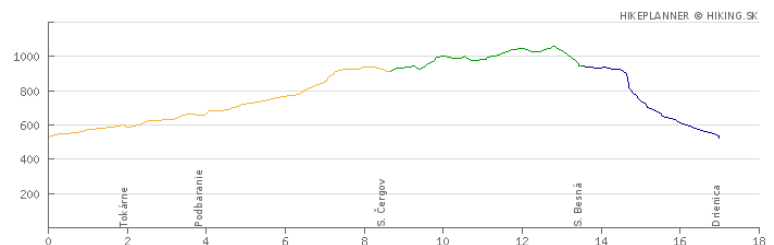

B. Majdan – sed.Čergov – Lysá - Drienica

Zhrnutie trasy: → 17 km ↑ 665 m ↓ 670 m ⌚ 4:50