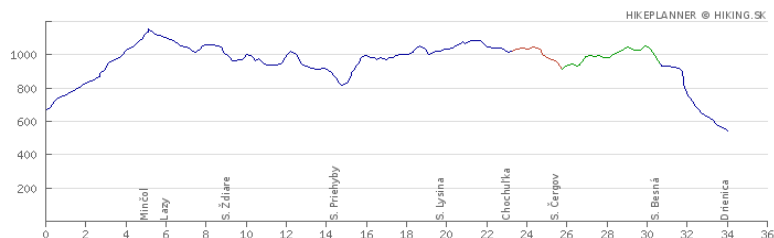

### Z cieľa:

Z cieľa Drienica do Sabinova (autobus SAD) o **12,00, 16:00 hod.**

a potom následne :

Sabinov -> Prešov 16:15(V), 16:56(A), 17:04(A), 17:15(V), 18:15(V)  
Sabinov -> Lipany 16:41(V), 17:32(A), 17:41(V), 18:08(A), 18:38(A)

## A. Lúčka-Potoky – Minčol – s.Priehyba - s.Čergov – Lysá – Drienica

Zhrnutie trasy: → 34.1 km ↑ 1372 m ↓ 1517 m ⌚ 9:40