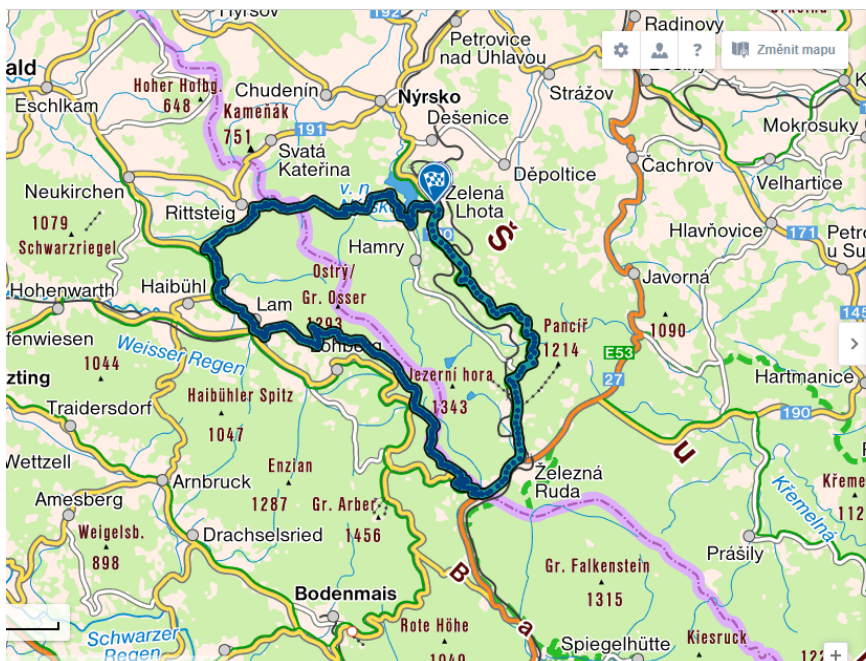

KRESLENÍ TRASY   ZÁJMOVÉ BODY   IMPORT GPX

VYHLEDÁNÍ MÍSTA   LEGENDA   **DETAILY A ULOŽENÍ**

Detaily trasy

Autor:

Název:

Start:

Cíl:

Průjezdni:

Aktivita:

Délka:

Nastoupáno: