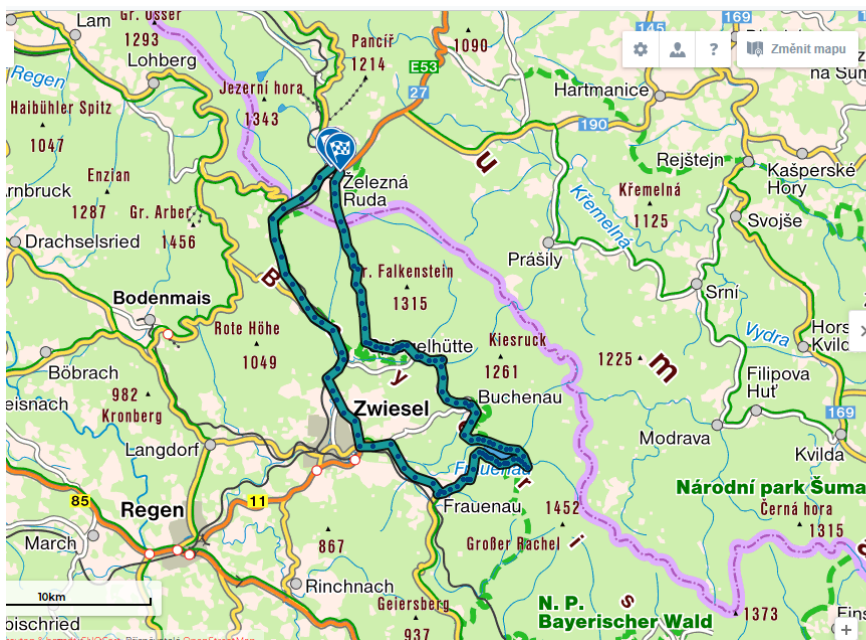

Délka:

Nastoupáno:

Map showing the cycling route (Šumava 2) in blue. The route starts and ends in Zelená Lhota and passes through Hofberg. The map includes a scale bar and a small inset map of Europe.

KRESLENÍ TRASY	ZÁJMOVÉ BODY	IMPORT GPX
VYHLEDÁNÍ MÍSTA	LEGENDA	DETAILY A ULOŽENÍ

Nastoupáno:

KRESLENÍ TRASY ZÁJMOVÉ BODY IMPORT GPX

VYHLEDÁNÍ MÍSTA LEGENDA **DETAILY A ULOŽENÍ**

Detaily trasy

Autor:

Název:

Start:

Cíl:

Průjezdni:

Aktivita:

Délka:

Nastoupáno:

KRESLENÍ TRASY ZÁJMOVÉ BODY IMPORT GPX

VYHLEDÁNÍ MÍSTA LEGENDA **DETAILY A ULOŽENÍ**

Detaily trasy

Autor:

VYHLEDÁNÍ MÍSTA LEGENDA **DETAILY A ULOŽENÍ**

Detaily trasy

Autor:

Název:

Start:

Cíl:

Průjezdni:

Aktivita: