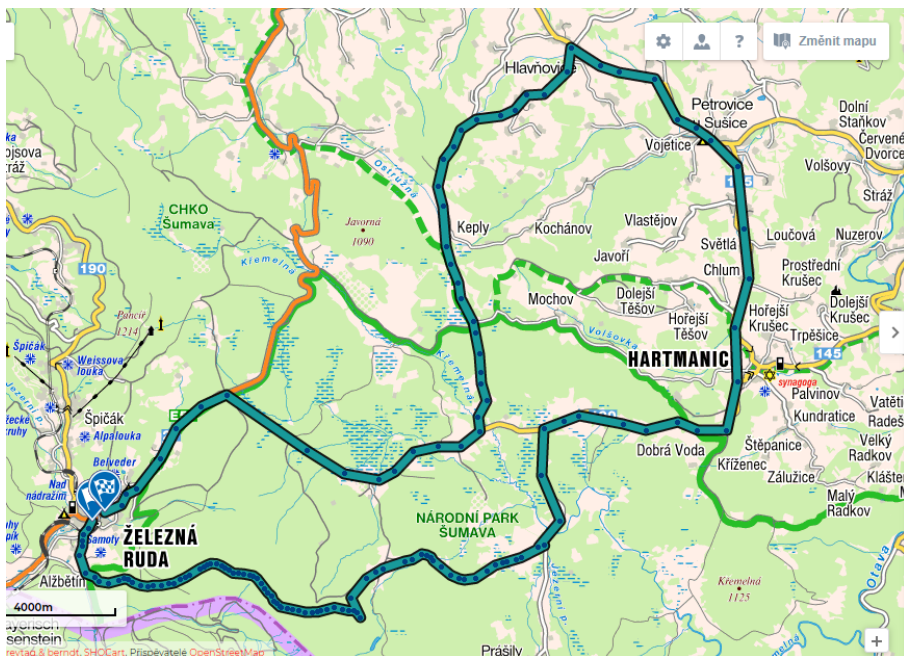

Název:

Start:

Cíl:

Průjezdni:

Aktivita:

Délka:

Nastoupáno:

KRESLENÍ TRASY ZÁJMOVÉ BODY IMPORT GPX

VYHLEDÁNÍ MÍSTA LEGENDA **DETAILY A ULOŽENÍ**

Detaily trasy

Autor:

Název:

Start:

Cíl:

Průjezdni:

Aktivita: